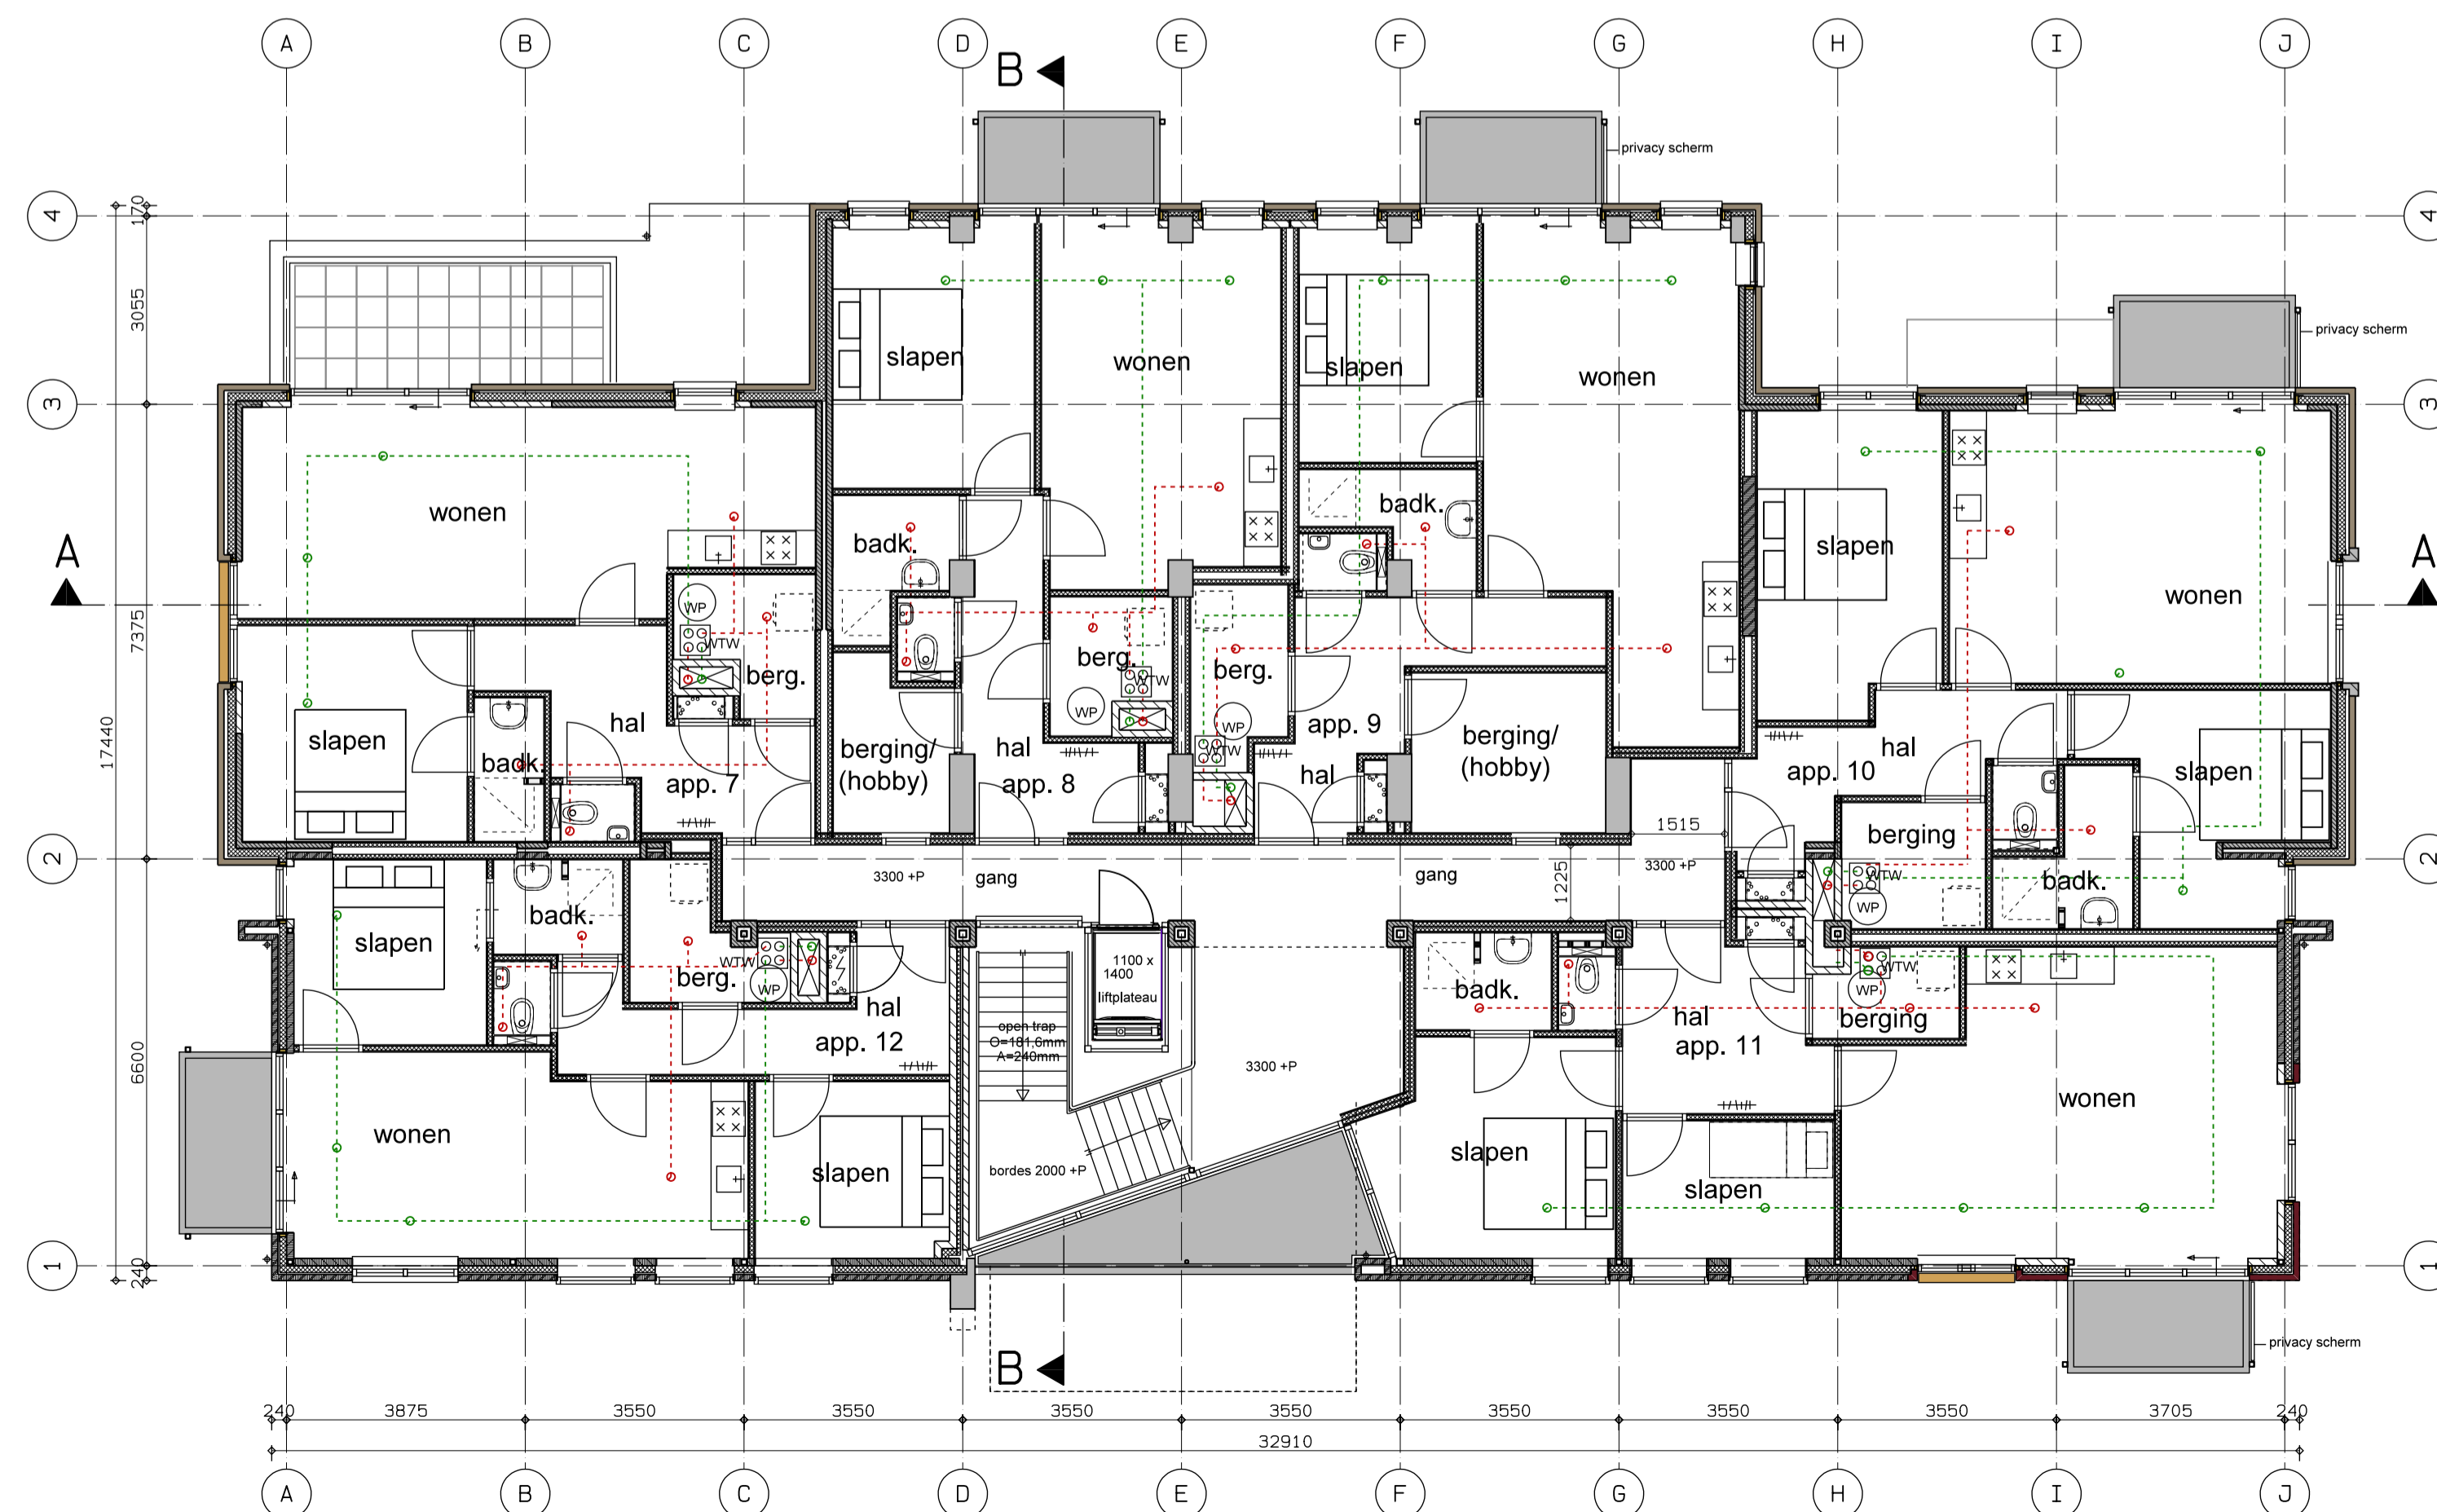

Begane grond

Eerste verdieping

Adres: Kerkstraat 3
 Gemeente kadastraal: Raalte
 Sectie: E
 Nummer: 4169 + 3866 (?)

Situatie 1:500

vab
 Architecten
 & Adviseurs

Werkomschrijving	Transformatie Kantoor naar appartementen	Projectarchitect
Oprachtgever	SailandWonen Woningstichting Dominiekkamp 1 8102 CC Raalte	Getekend
Werknummer	2155	Schaal
Bladnummer	B-03	Datum
		Laatste wijzigingsdatum
		Plattegronden Nieuw