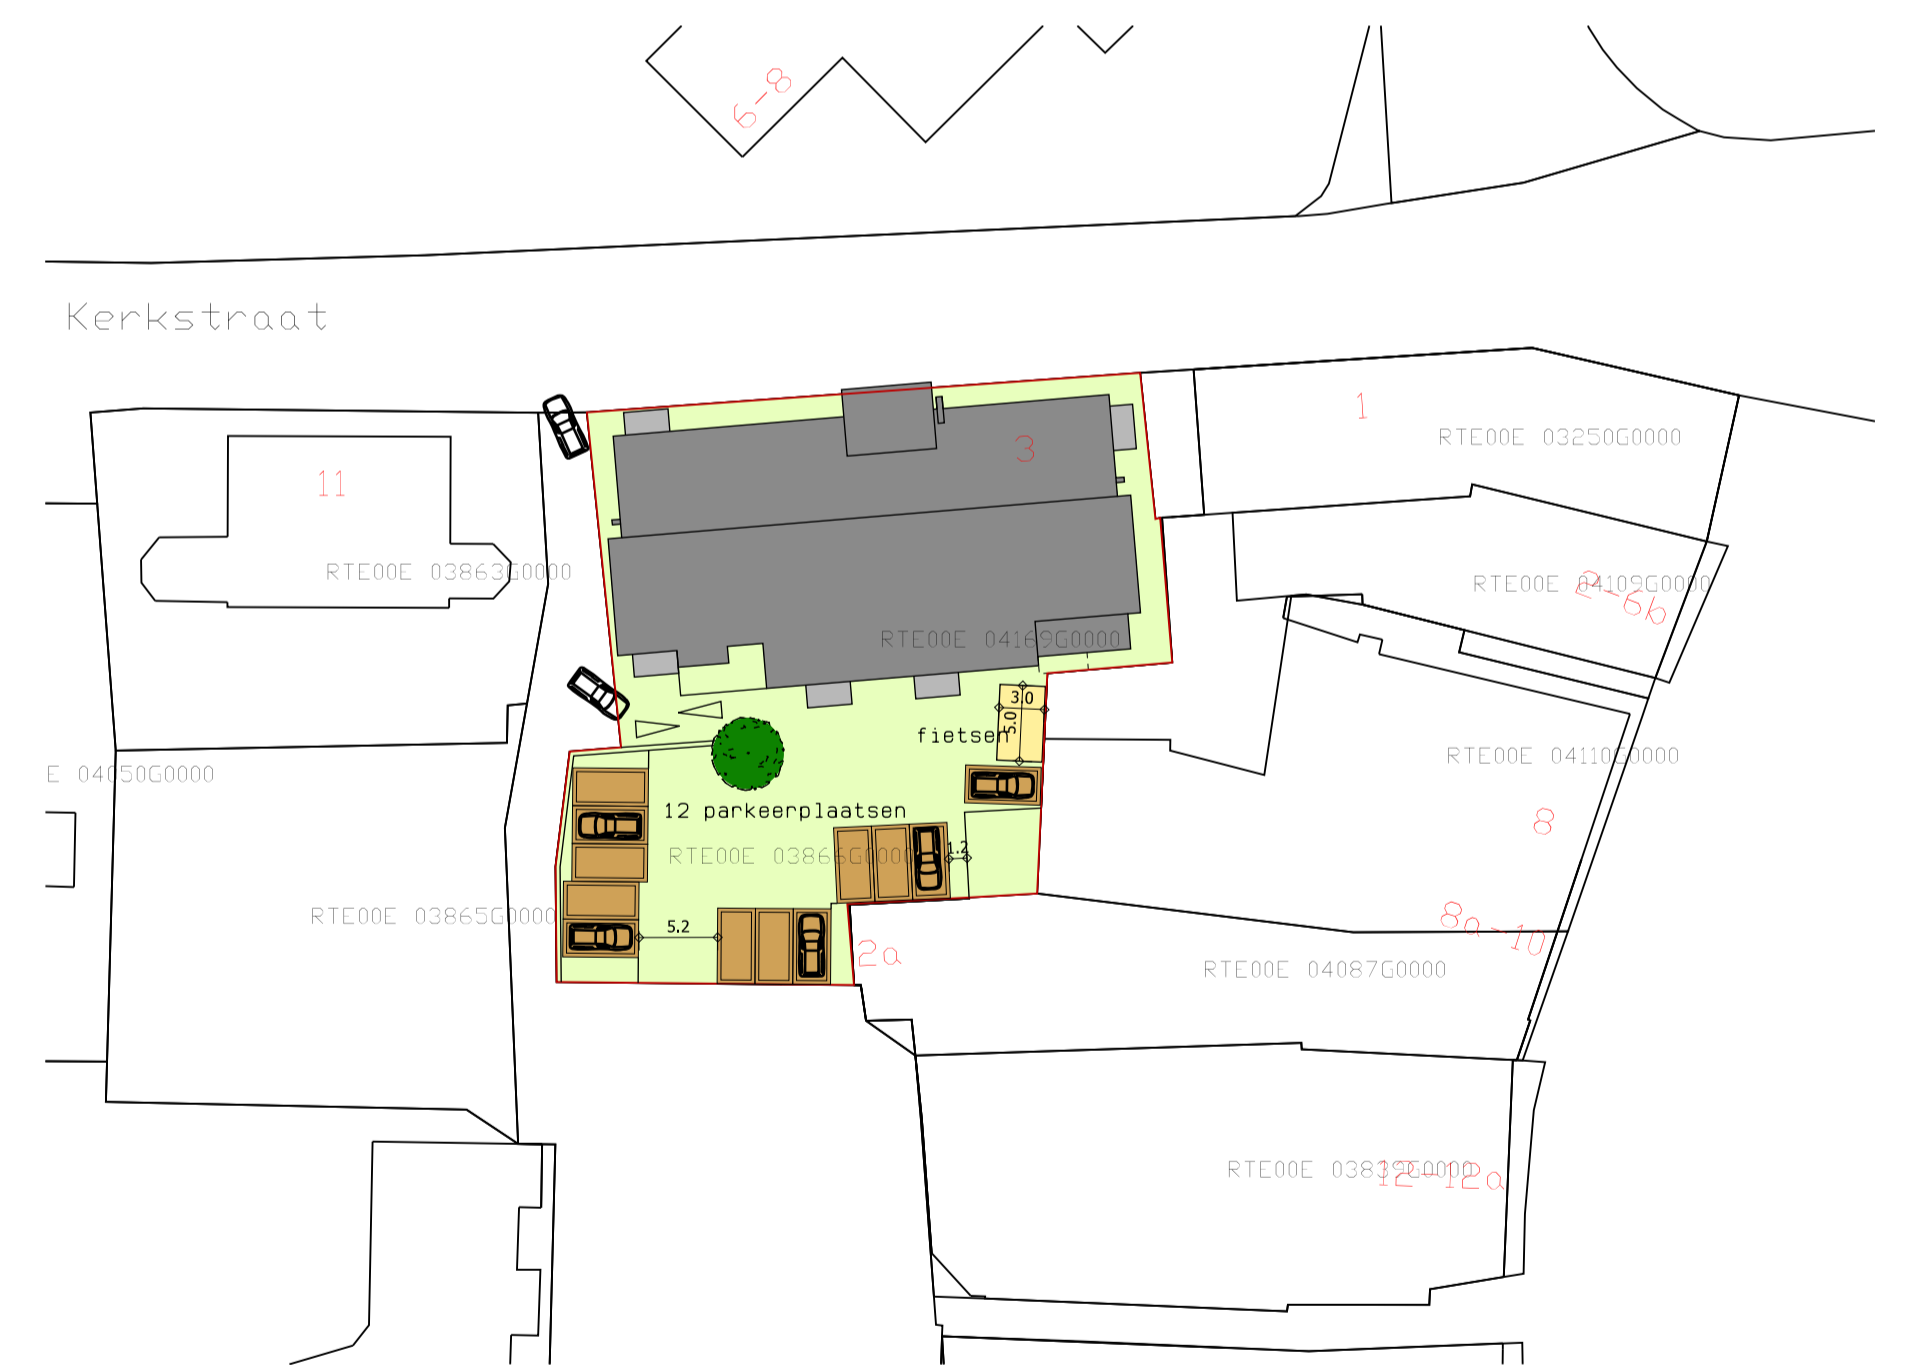

Begane grond

Eerste verdieping

Adres: Kerkstraat 3
 Gemeente kadastraal: Raalte
 Sectie: E
 Nummer: 4169 + 3866 (?)

Situatie 1:500

vab
 Architecten
 & Adviseurs

Werkomschrijving	Transformatie Kantoor naar appartementen	Projectarchitect
Oprachtgever	SailandWonen Woningstichting Dominiekkamp 1 8102 CC Raalte	Getekend
Werknummer	2155	Schaal
Bladnummer	B-03	Datum
		Laatste wijzigingsdatum
		Plattegronden Nieuw