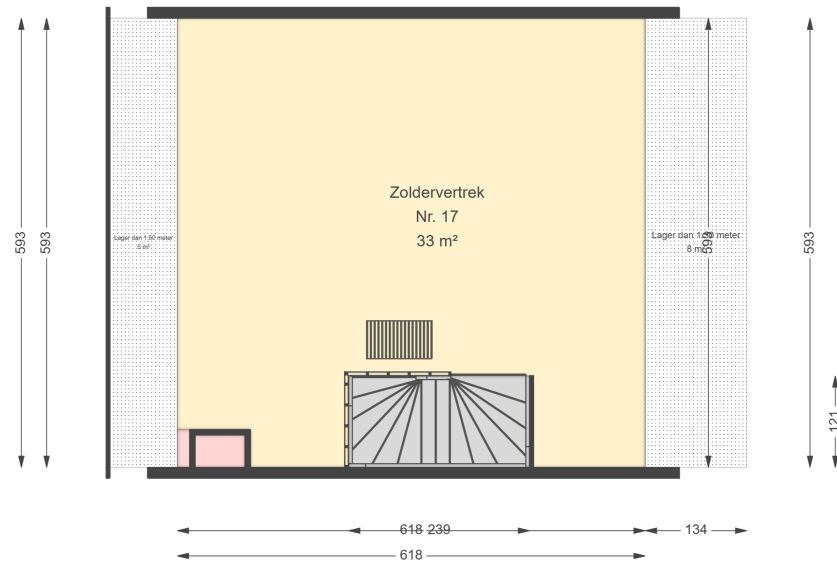

02 TWEEDE VERDIEPING

Brinkhof 17
8101 DC RAALTE

Datum	02-02-2026
Schaal	1 : 100
Clustercode	81003
OGE Nummer	6709
Type eigendom omschrijving	SallandWonen

00 BEGANE GROND

Brinkhof 19

8101 DC RAALTE

Datum	02-02-2026
Schaal	1 : 100
Clustercode	81003
OGE Nummer	6710
Type eigendom omschrijving	SallandWonen