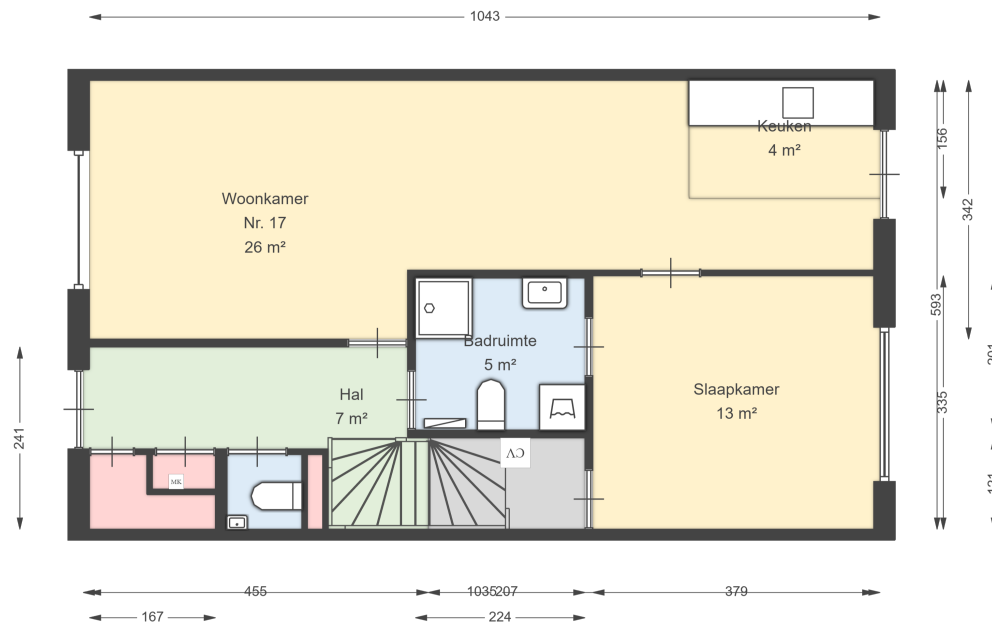

02 TWEEDE VERDIEPING

Brinkhof 15
8101 DC RAALTE

Datum	02-02-2026
Schaal	1 : 100
Clustercode	81003
OGE Nummer	6708
Type eigendom omschrijving	SallandWonen

00 BEGANE GROND

Brinkhof 17

8101 DC RAALTE

Datum	02-02-2026
Schaal	1 : 100
Clustercode	81003
OGE Nummer	6709
Type eigendom omschrijving	SallandWonen