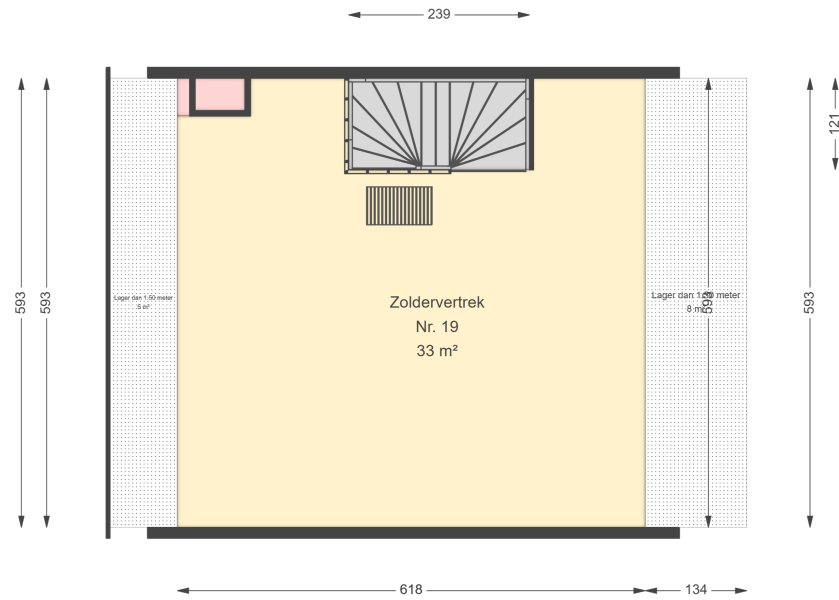

Datum	02-02-2026
Schaal	1 : 100
Clustercode	81003
OGE Nummer	6710
Type eigendom omschrijving	SallandWonen

02 TWEEDE VERDIEPING

Brinkhof 19
8101 DC RAALTE

Datum	02-02-2026
Schaal	1 : 100
Clustercode	81003
OGE Nummer	6710
Type eigendom omschrijving	SallandWonen