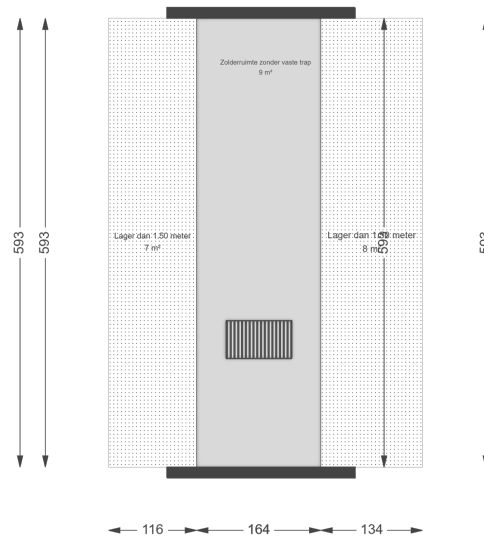

02 TWEEDE VERDIEPING

Brinkhof 17
8101 DC RAALTE

Datum	02-02-2026
Schaal	1 : 100
Clustercode	81003
OGE Nummer	6709
Type eigendom omschrijving	SallandWonen

00 BEGANE GROND

Brinkhof 19

8101 DC RAALTE

Datum	02-02-2026
Schaal	1 : 100
Clustercode	81003
OGE Nummer	6710
Type eigendom omschrijving	SallandWonen