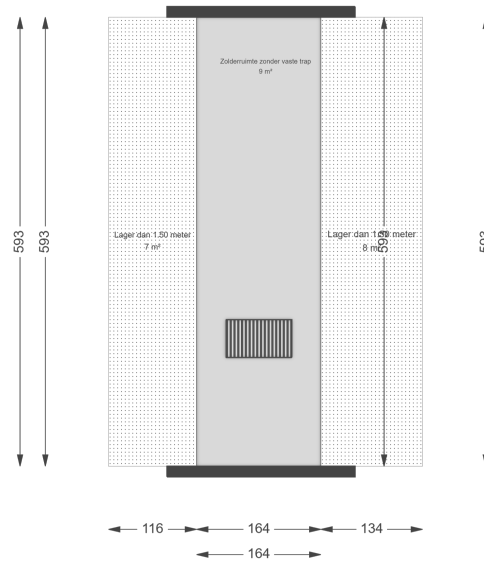

02 TWEEDE VERDIEPING

Brinkhof 21
8101 DC RAALTE

Datum	02-02-2026
Schaal	1 : 100
Clustercode	81003
OGE Nummer	6711
Type eigendom omschrijving	SallandWonen