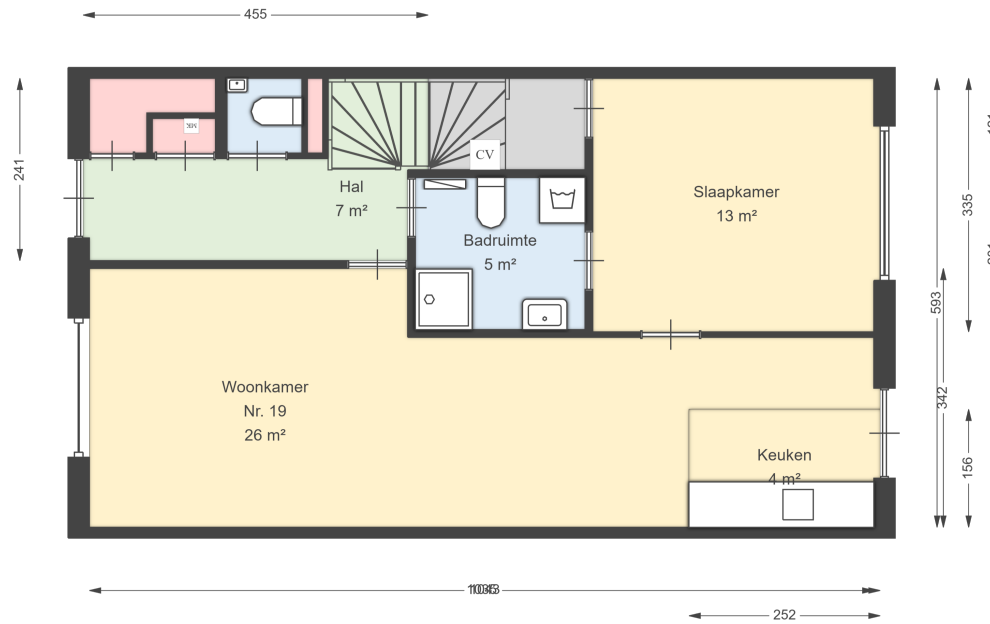

02 TWEEDE VERDIEPING

Brinkhof 17
8101 DC RAALTE

Datum	02-02-2026
Schaal	1 : 100
Clustercode	81003
OGE Nummer	6709
Type eigendom omschrijving	SallandWonen

00 BEGANE GROND

Brinkhof 19

8101 DC RAALTE

Datum	02-02-2026
Schaal	1 : 100
Clustercode	81003
OGE Nummer	6710
Type eigendom omschrijving	SallandWonen