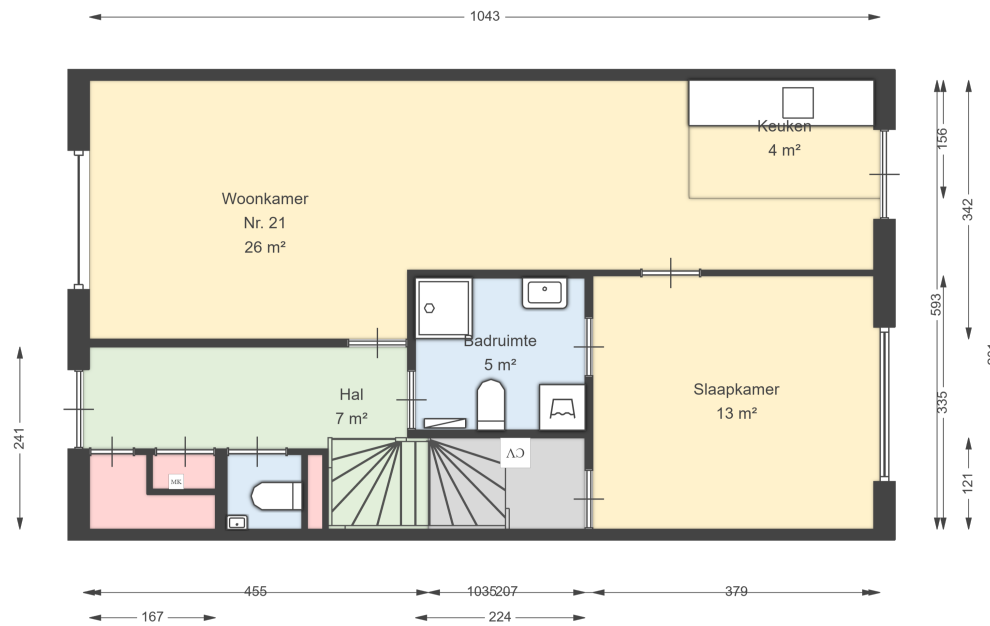

00 BEGANE GROND

Brinkhof 21
8101 DC RAALTE

Datum	02-02-2026
Schaal	1 : 100
Clustercode	81003
OGE Nummer	6711
Type eigendom omschrijving	SallandWonen