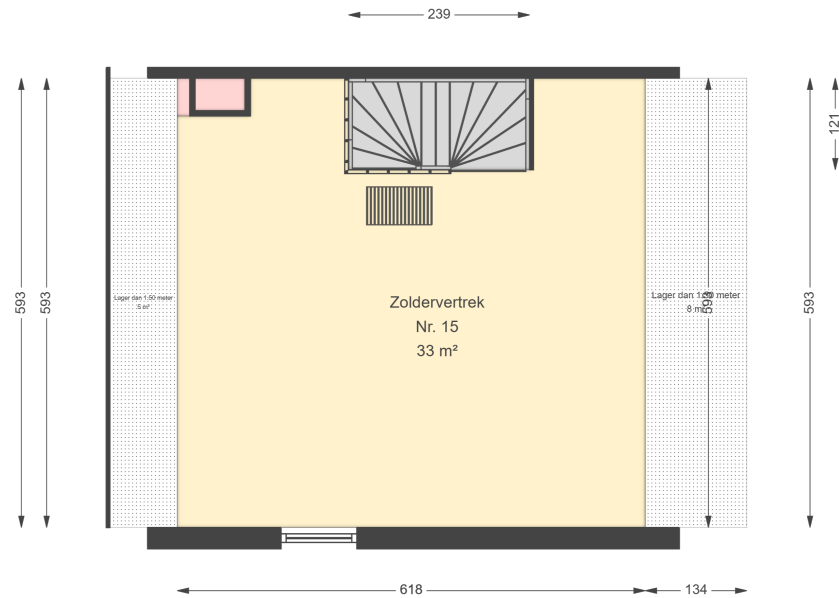

Datum	02-02-2026
Schaal	1 : 100
Clustercode	81003
OGE Nummer	6708
Type eigendom omschrijving	SallandWonen

01 EERSTE VERDIEPING

Brinkhof 15
8101 DC RAALTE

Datum	02-02-2026
Schaal	1 : 100
Clustercode	81003
OGE Nummer	6708
Type eigendom omschrijving	SallandWonen