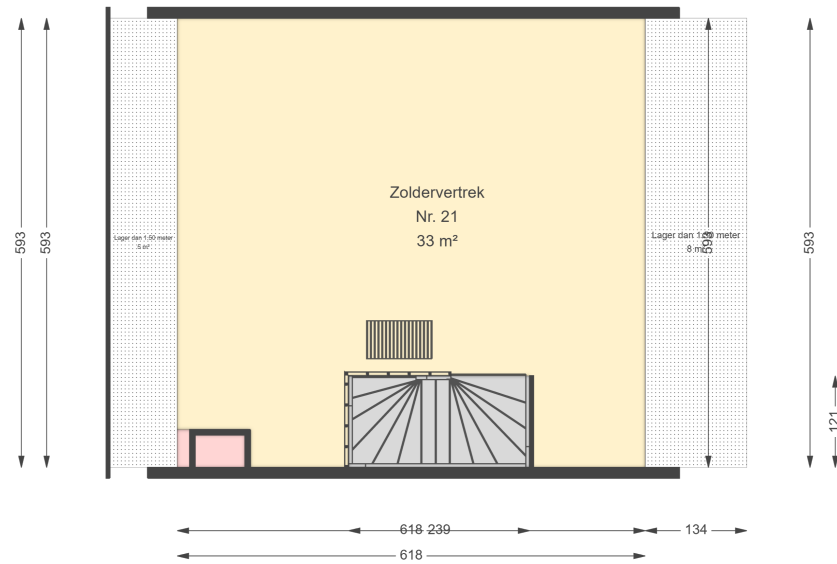

Datum	02-02-2026
Schaal	1 : 100
Clustercode	81003
OGE Nummer	6711
Type eigendom omschrijving	SallandWonen