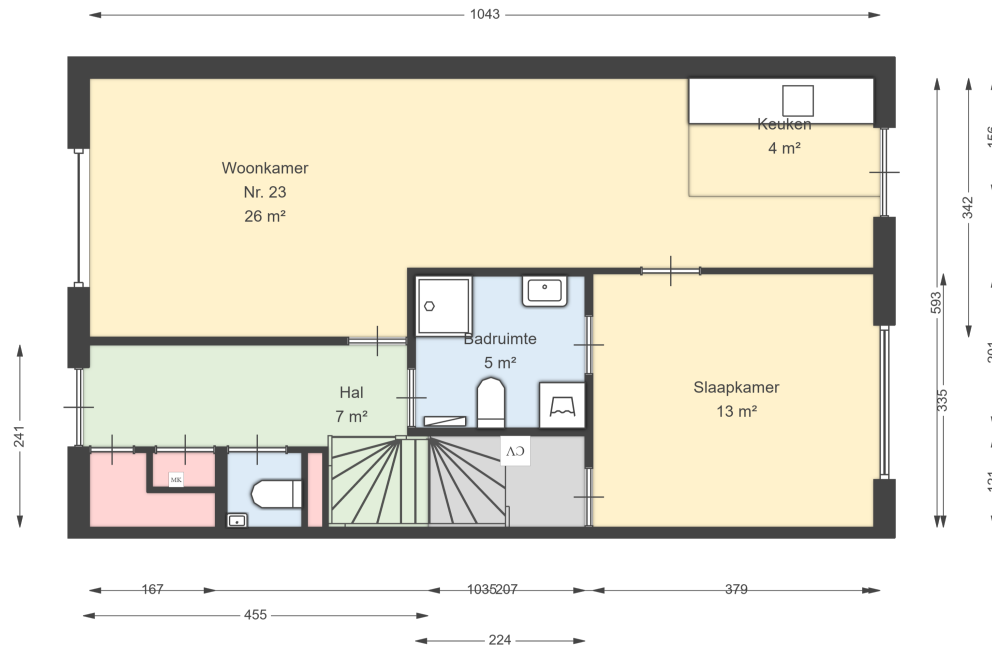

02 TWEEDE VERDIEPING

Brinkhof 21
8101 DC RAALTE

Datum	02-02-2026
Schaal	1 : 100
Clustercode	81003
OGE Nummer	6711
Type eigendom omschrijving	SallandWonen

00 BEGANE GROND

Brinkhof 23
8101 DC RAALTE

Datum	02-02-2026
Schaal	1 : 100
Clustercode	81003
OGE Nummer	6712
Type eigendom omschrijving	SallandWonen