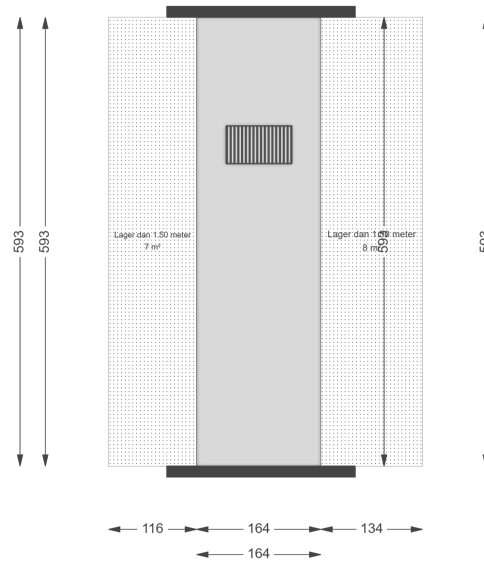

02 TWEEDE VERDIEPING

Brinkhof 19
8101 DC RAALTE

Datum	02-02-2026
Schaal	1 : 100
Clustercode	81003
OGE Nummer	6710
Type eigendom omschrijving	SallandWonen