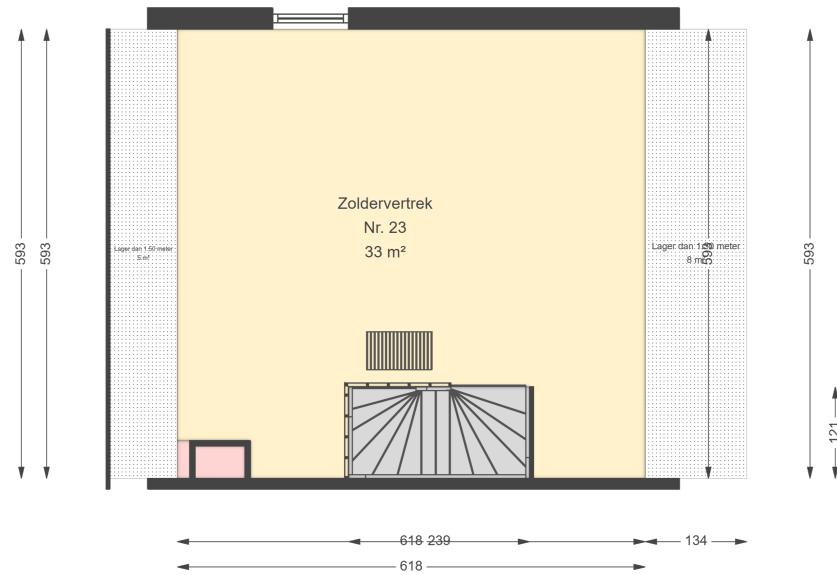

01 EERSTE VERDIEPING

Brinkhof 23

8101 DC RAALTE

Datum	02-02-2026
Schaal	1 : 100
Clustercode	81003
OGE Nummer	6712
Type eigendom omschrijving	SallandWonen