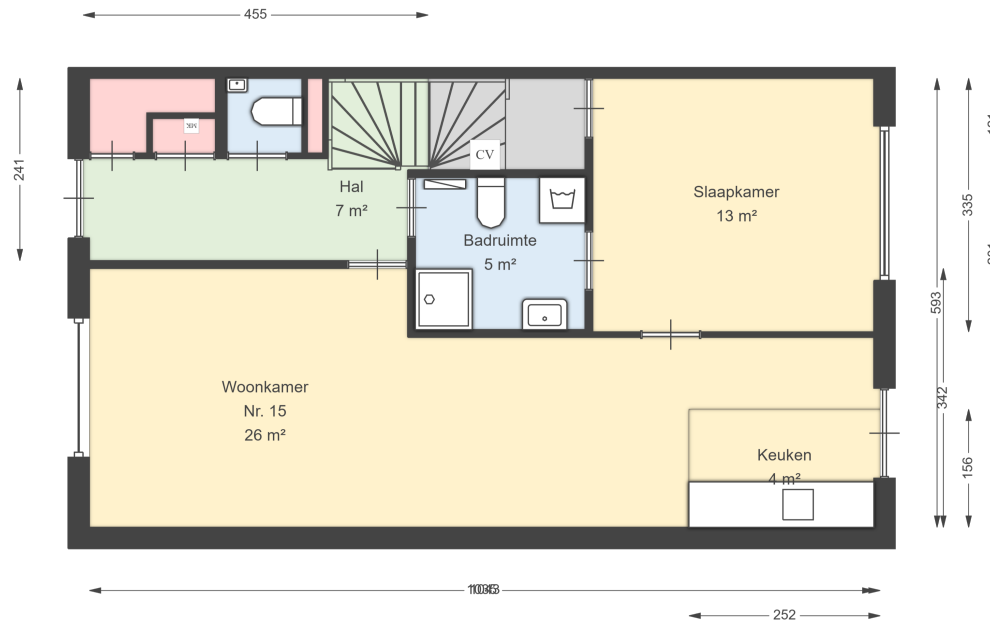

00 BEGANE GROND

Brinkhof 15

8101 DC RAALTE

Datum	02-02-2026
Schaal	1 : 100
Clustercode	81003
OGE Nummer	6708
Type eigendom omschrijving	SallandWonen