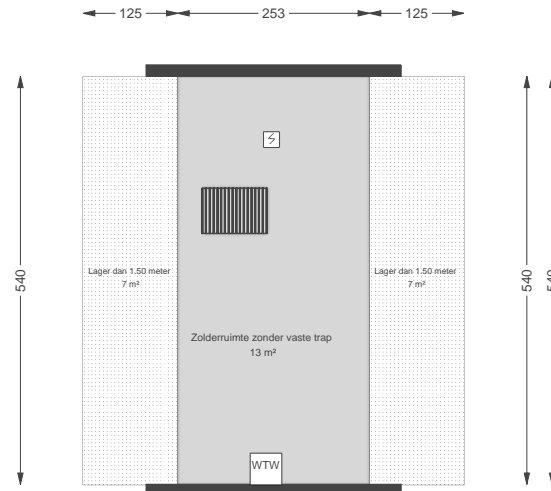

02 Tweede verdieping

Zonedauw 27, 8106 BP MARIENHEEM

Datum	06-05-2026
Schaal	1:100
Clustercode	321101
OGE Nummer	6705
Type eigendom omschrijving	SallandWonen