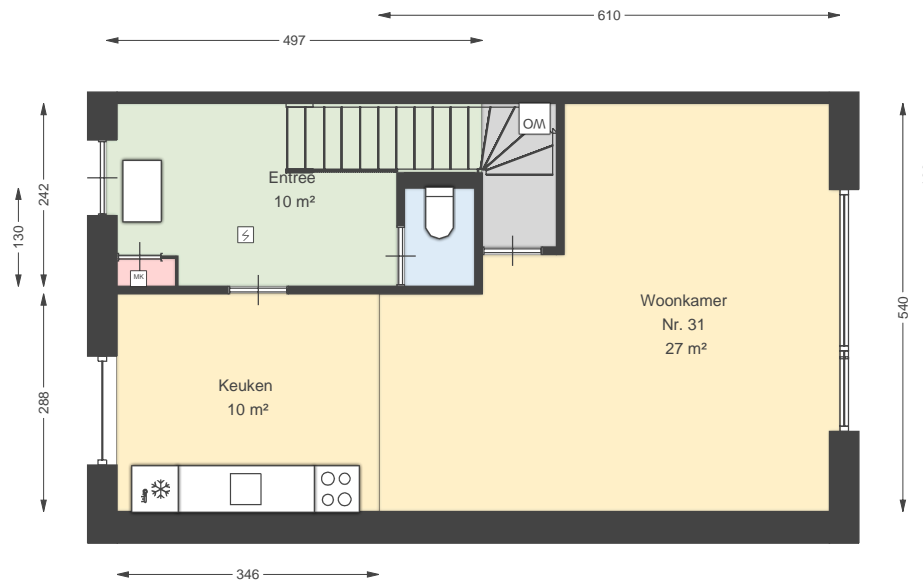

00 Begane grond

Zonedauw 31, 8106 BP MARIENHEEM

Datum 06-05-2026
Schaal 1:100
Clustercode 321101
OGE Nummer 6707
Type eigendom omschrijving SallandWonen