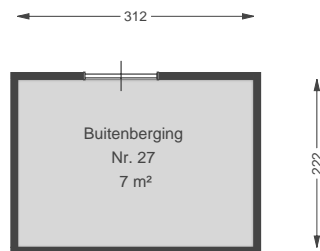

00 Begane grond - Losstaande berging

Zonedauw 27, 8106 BP MARIENHEEM

Datum	06-05-2026
Schaal	1:100
Clustercode	321101
OGE Nummer	6705
Type eigendom omschrijving	SallandWonen