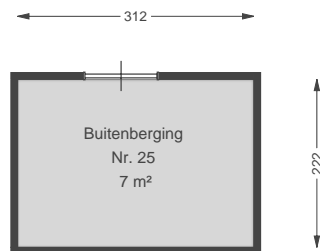

00 Begane grond - Losstaande berging

Zonedauw 25, 8106 BP MARIENHEEM

Datum	06-05-2026
Schaal	1:100
Clustercode	321101
OGE Nummer	6704
Type eigendom omschrijving	SallandWonen