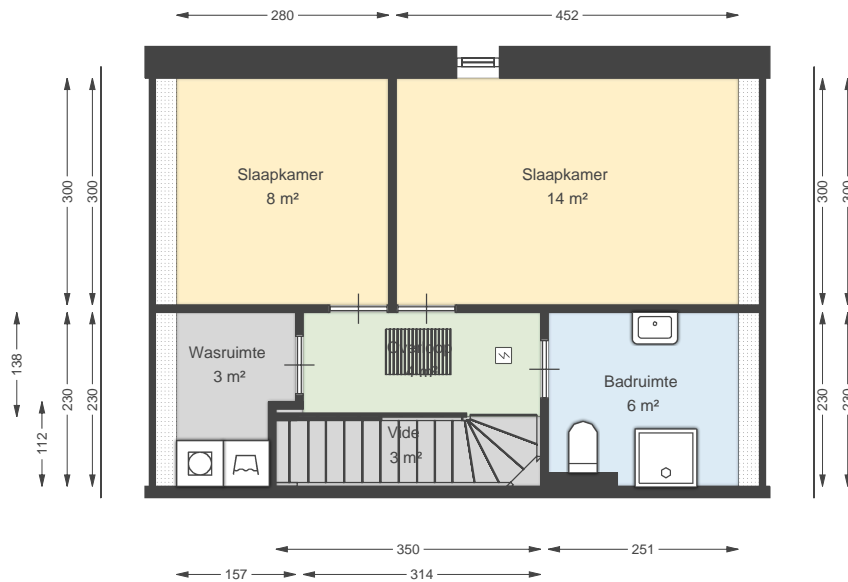

01 Eerste verdieping

Zonedauw 25, 8106 BP MARIENHEEM

Datum	06-05-2026
Schaal	1:100
Clustercode	321101
OGE Nummer	6704
Type eigendom omschrijving	SallandWonen