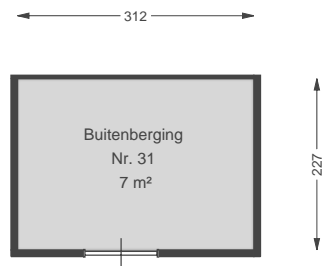

00 Begane grond - Losstaande berging

Zonedauw 31, 8106 BP MARIENHEEM

Datum	06-05-2026
Schaal	1:100
Clustercode	321101
OGE Nummer	6707
Type eigendom omschrijving	SallandWonen