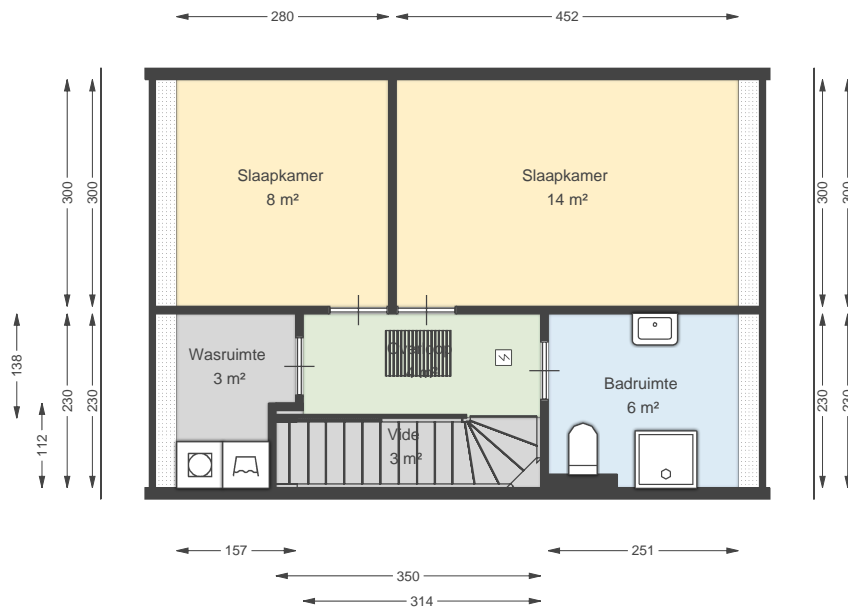

Datum	06-05-2026
Schaal	1:100
Clustercode	321101
OGE Nummer	6706
Type eigendom omschrijving	SallandWonen

02 Tweede verdieping

Zonedauw 29, 8106 BP MARIENHEEM

Datum	06-05-2026
Schaal	1:100
Clustercode	321101
OGE Nummer	6706
Type eigendom omschrijving	SallandWonen