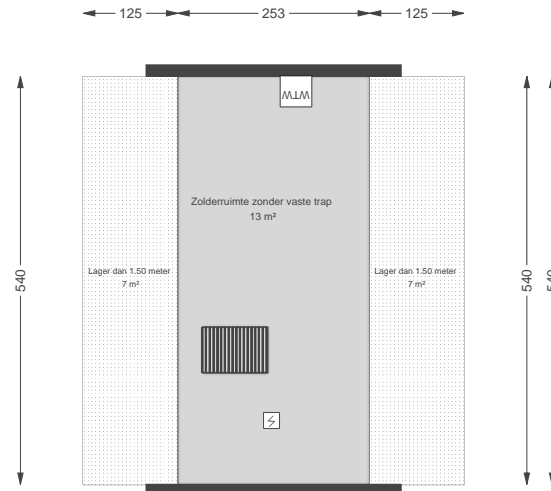

02 Tweede verdieping

Zonedauw 29, 8106 BP MARIENHEEM

Datum	06-05-2026
Schaal	1:100
Clustercode	321101
OGE Nummer	6706
Type eigendom omschrijving	SallandWonen