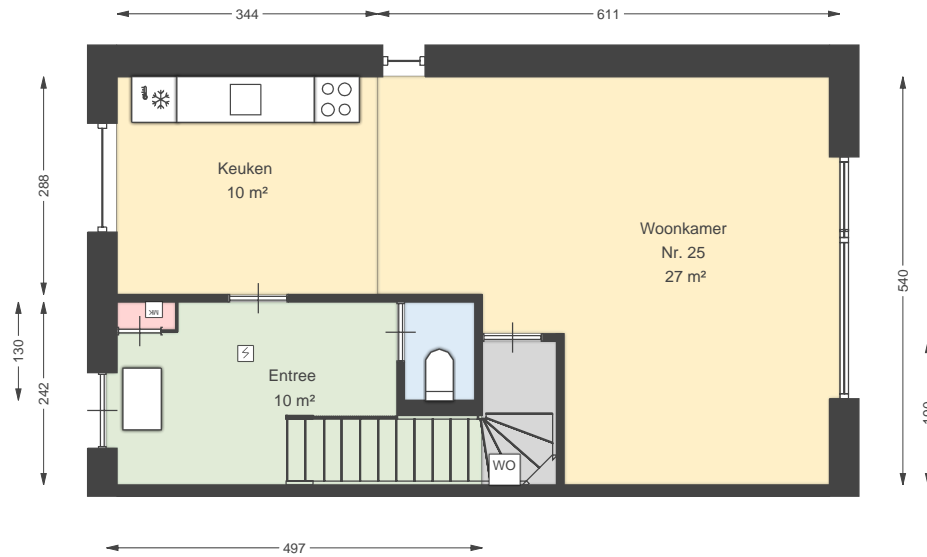

00 Begane grond

Zonedauw 25, 8106 BP MARIENHEEM

Datum 06-05-2026
Schaal 1:100
Clustercode 321101
OGE Nummer 6704
Type eigendom omschrijving SallandWonen

00 Begane grond - Losstaande berging

Zonedauw 25, 8106 BP MARIENHEEM