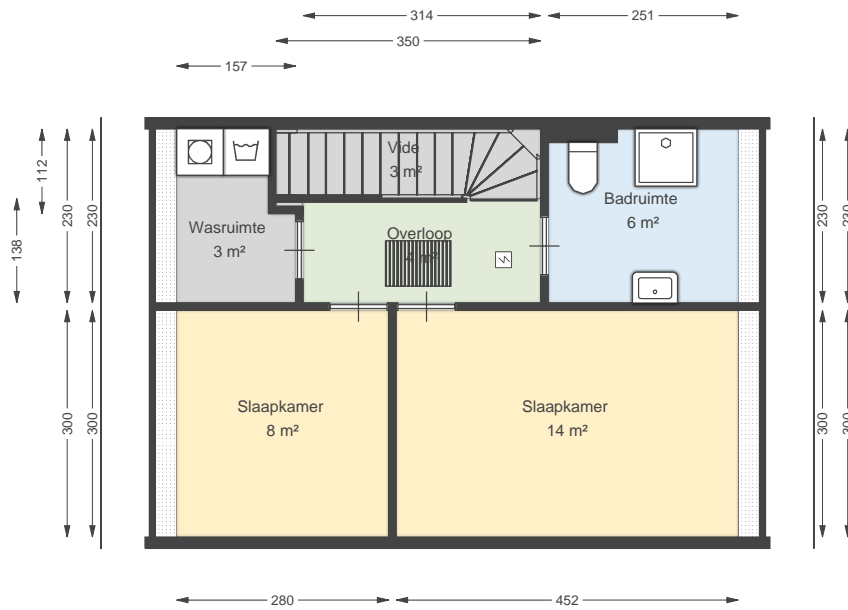

01 Eerste verdieping

Zonedauw 27, 8106 BP MARIENHEEM

Datum 06-05-2026
Schaal 1:100
Clustercode 321101
OGE Nummer 6705
Type eigendom omschrijving SallandWonen