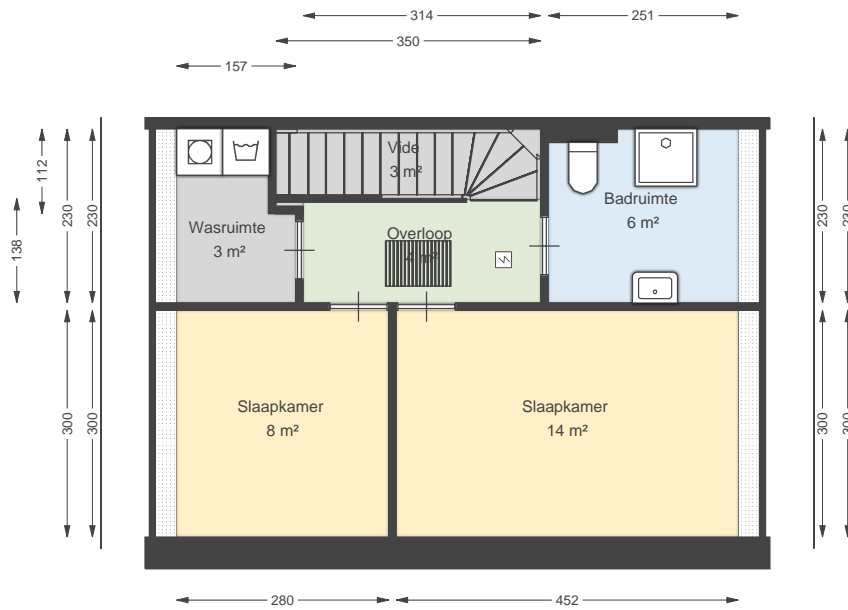

01 Eerste verdieping

Zonedauw 31, 8106 BP MARIENHEEM

Datum	06-05-2026
Schaal	1:100
Clustercode	321101
OGE Nummer	6707
Type eigendom omschrijving	SallandWonen