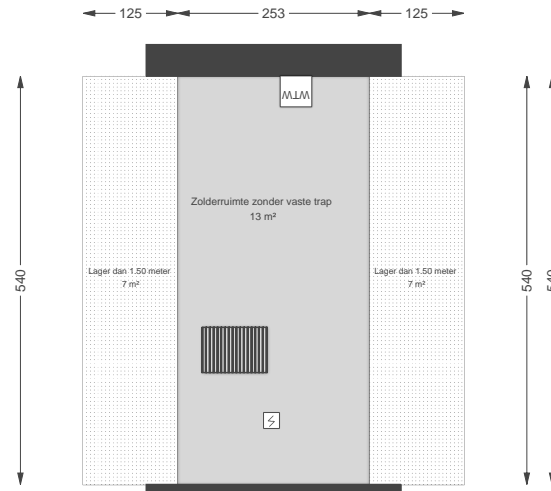

02 Tweede verdieping

Zonedauw 25, 8106 BP MARIENHEEM

Datum 06-05-2026
Schaal 1:100
Clustercode 321101
OGE Nummer 6704
Type eigendom omschrijving SallandWonen