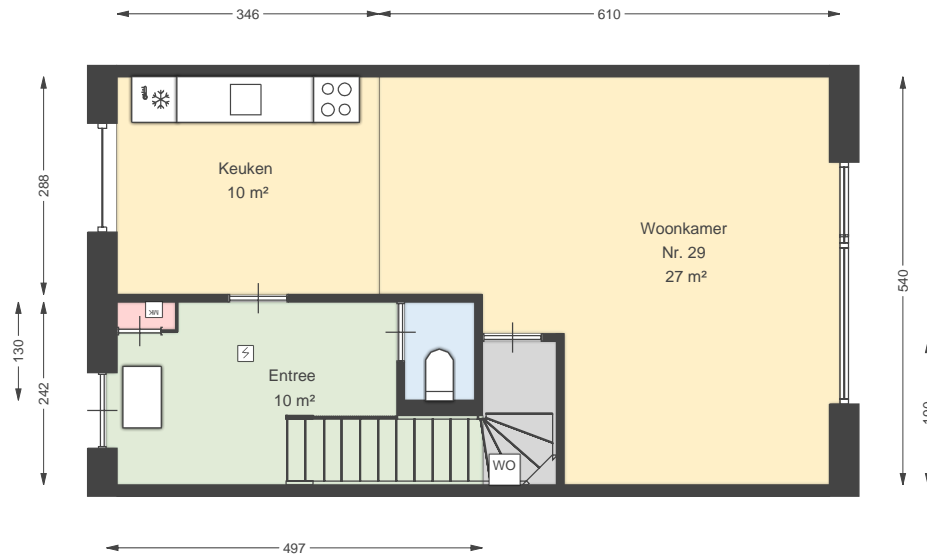

00 Begane grond

Zonedauw 29, 8106 BP MARIENHEEM

Datum 06-05-2026
Schaal 1:100
Clustercode 321101
OGE Nummer 6706
Type eigendom omschrijving SallandWonen