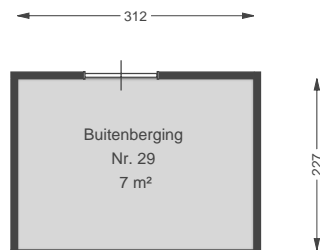

00 Begane grond - Losstaande berging

Zonedauw 29, 8106 BP MARIENHEEM

Datum	06-05-2026
Schaal	1:100
Clustercode	321101
OGE Nummer	6706
Type eigendom omschrijving	SallandWonen