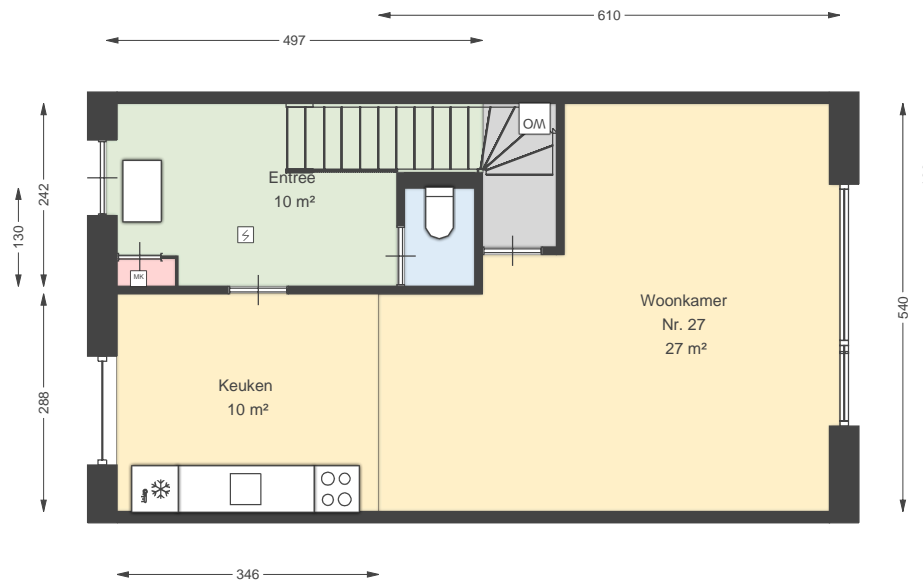

00 Begane grond

Zonedauw 27, 8106 BP MARIENHEEM

Datum 06-05-2026
Schaal 1:100
Clustercode 321101
OGE Nummer 6705
Type eigendom omschrijving SallandWonen