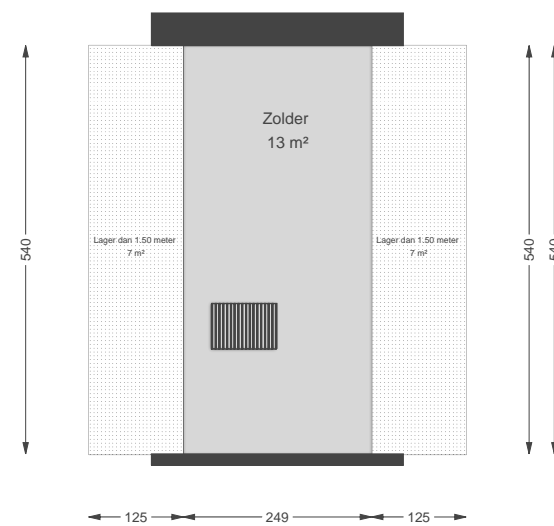

Datum	02-03-2026
Schaal	1:100
Clustercode	331102
OGE Nummer	6684
Type eigendom omschrijving	SallandWonen

02 Tweede verdieping

Hermelijn 14, 8105 TA LUTTENBERG

Datum 02-03-2026
Schaal 1:100
Clustercode 331102
OGE Nummer 6684
Type eigendom omschrijving SallandWonen