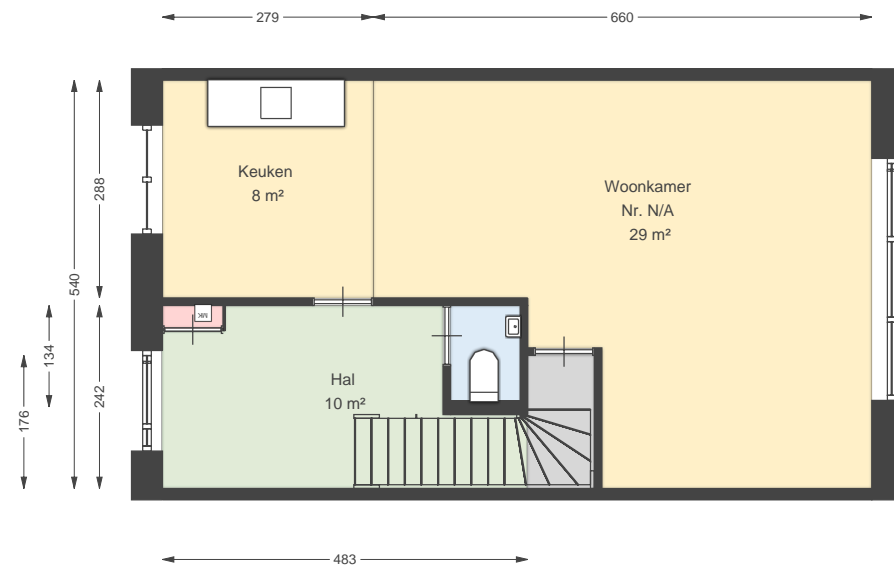

00 Begane grond

Hermelijn 16, 8105 TA LUTTENBERG

Datum 02-03-2026
Schaal 1:100
Clustercode 331102
OGE Nummer 6686
Type eigendom omschrijving SallandWonen