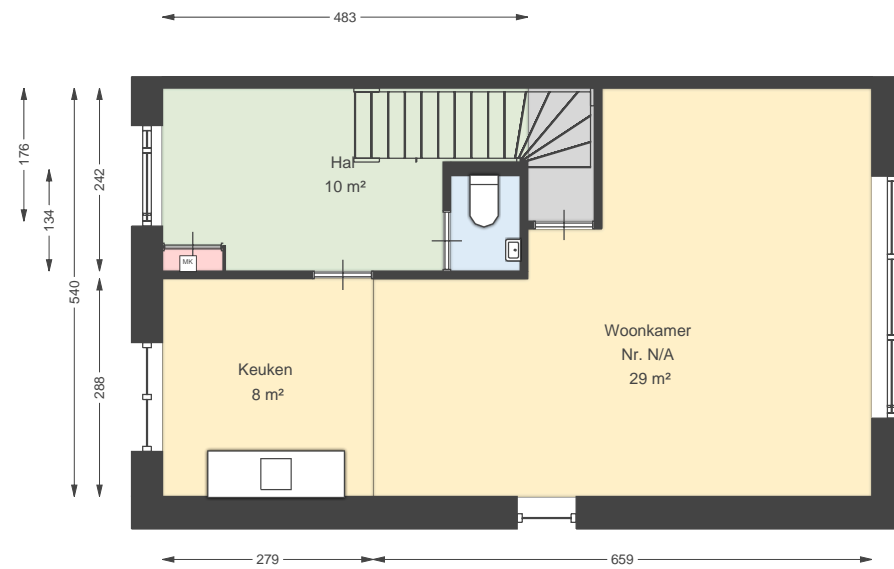

00 Begane grond

Hermelijn 16-a, 8105 TA LUTTENBERG

Datum	02-03-2026
Schaal	1:100
Clustercode	331102
OGE Nummer	6687
Type eigendom omschrijving	SallandWonen