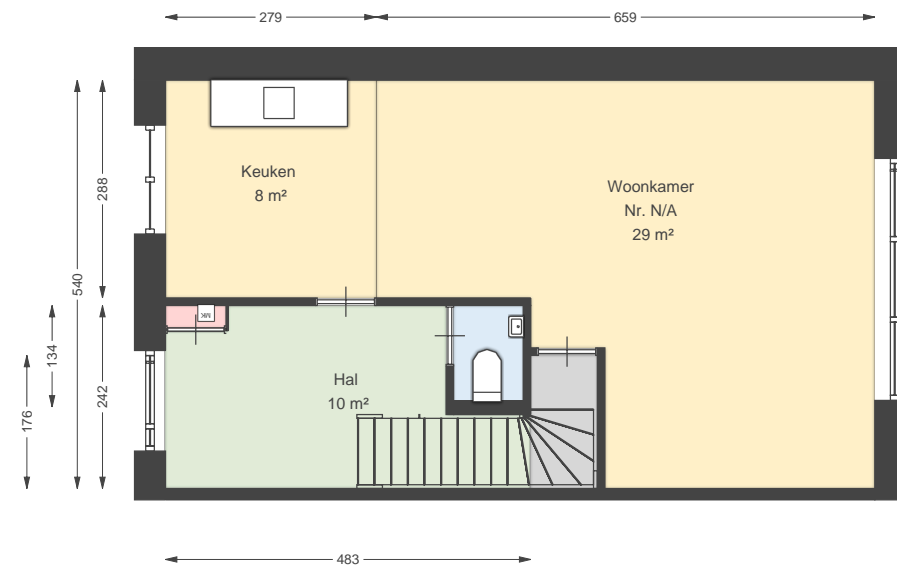

00 Begane grond

Hermelijn 14, 8105 TA LUTTENBERG

Datum 02-03-2026
Schaal 1:100
Clustercode 331102
OGE Nummer 6684
Type eigendom omschrijving SallandWonen