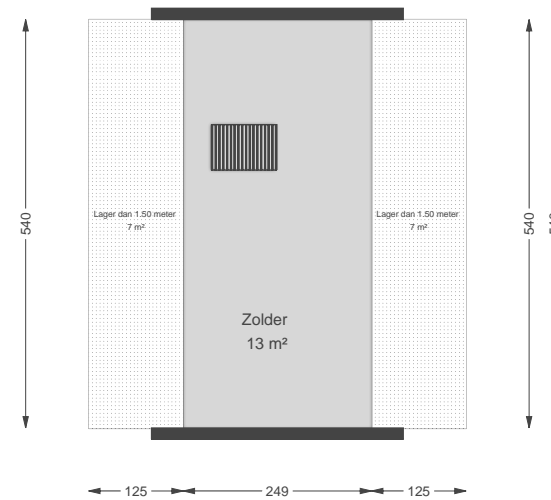

Datum 02-03-2026
Schaal 1:100
Clustercode 331102
OGE Nummer 6685
Type eigendom omschrijving SallandWonen

02 Tweede verdieping

Hermelijn 14-a, 8105 TA LUTTENBERG

Datum	02-03-2026
Schaal	1:100
Clustercode	331102
OGE Nummer	6685
Type eigendom omschrijving	SallandWonen