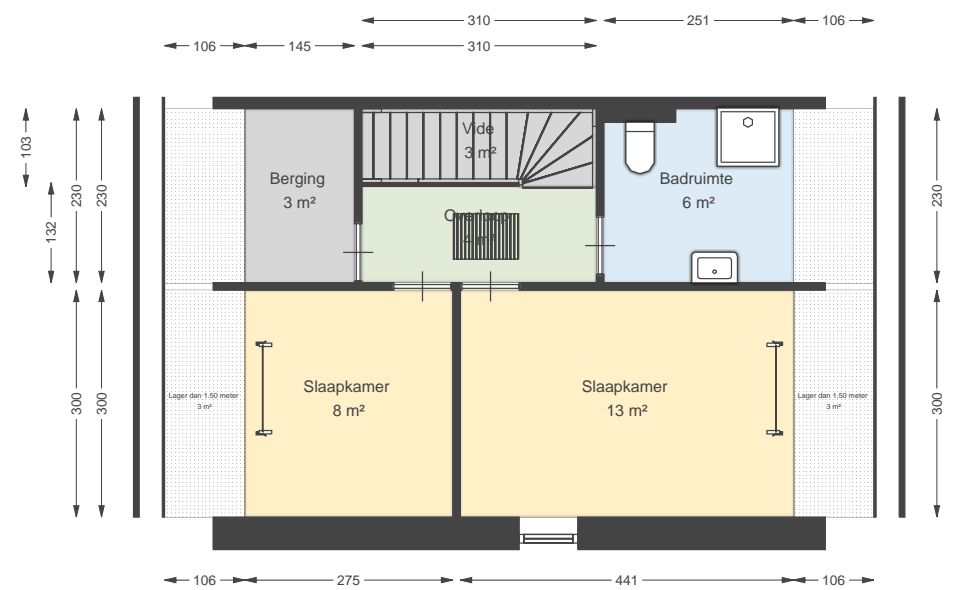

Datum	02-03-2026
Schaal	1:100
Clustercode	331102
OGE Nummer	6687
Type eigendom omschrijving	SallandWonen

02 Tweede verdieping

Hermelijn 16-a, 8105 TA LUTTENBERG

Datum	02-03-2026
Schaal	1:100
Clustercode	331102
OGE Nummer	6687
Type eigendom omschrijving	SallandWonen