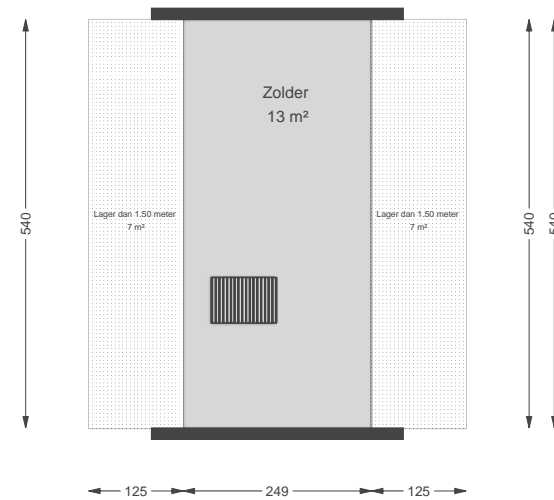

Datum	02-03-2026
Schaal	1:100
Clustercode	331102
OGE Nummer	6686
Type eigendom omschrijving	SallandWonen

02 Tweede verdieping

Hermelijn 16, 8105 TA LUTTENBERG

Datum	02-03-2026
Schaal	1:100
Clustercode	331102
OGE Nummer	6686
Type eigendom omschrijving	SallandWonen