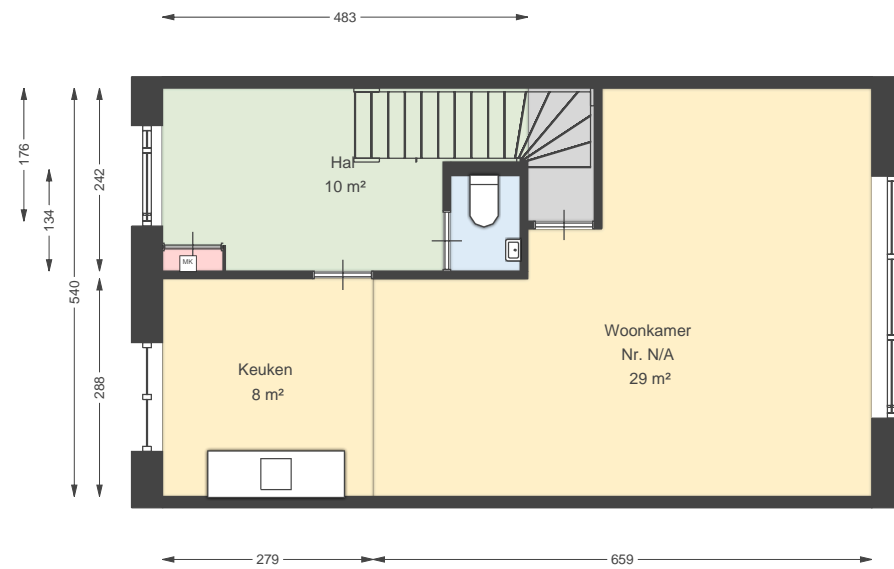

00 Begane grond

Hermelijn 14-a, 8105 TA LUTTENBERG

Datum 02-03-2026
Schaal 1:100
Clustercode 331102
OGE Nummer 6685
Type eigendom omschrijving SallandWonen