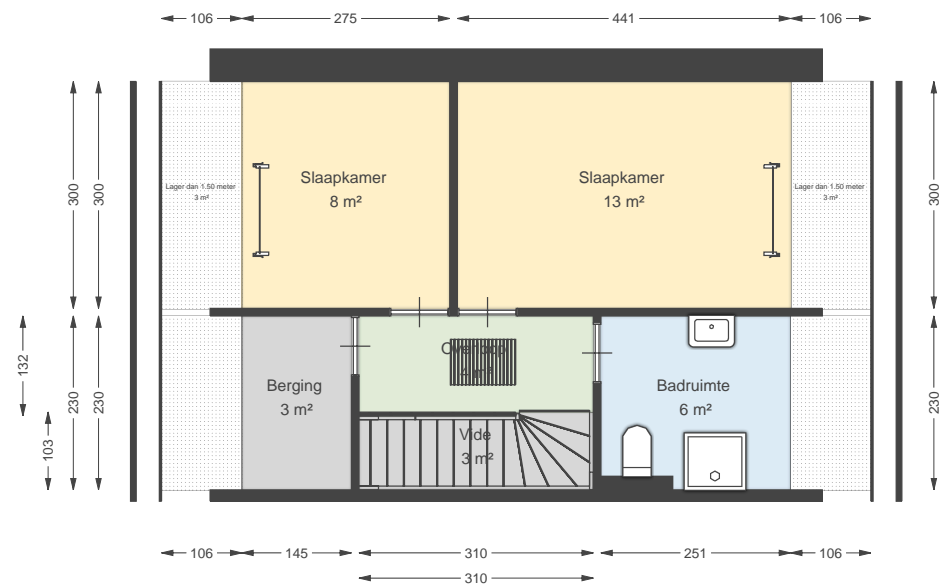

Datum	02-03-2026
Schaal	1:100
Clustercode	331102
OGE Nummer	6684
Type eigendom omschrijving	SallandWonen

02 Tweede verdieping

Hermelijn 14, 8105 TA LUTTENBERG

Datum 02-03-2026
Schaal 1:100
Clustercode 331102
OGE Nummer 6684
Type eigendom omschrijving SallandWonen