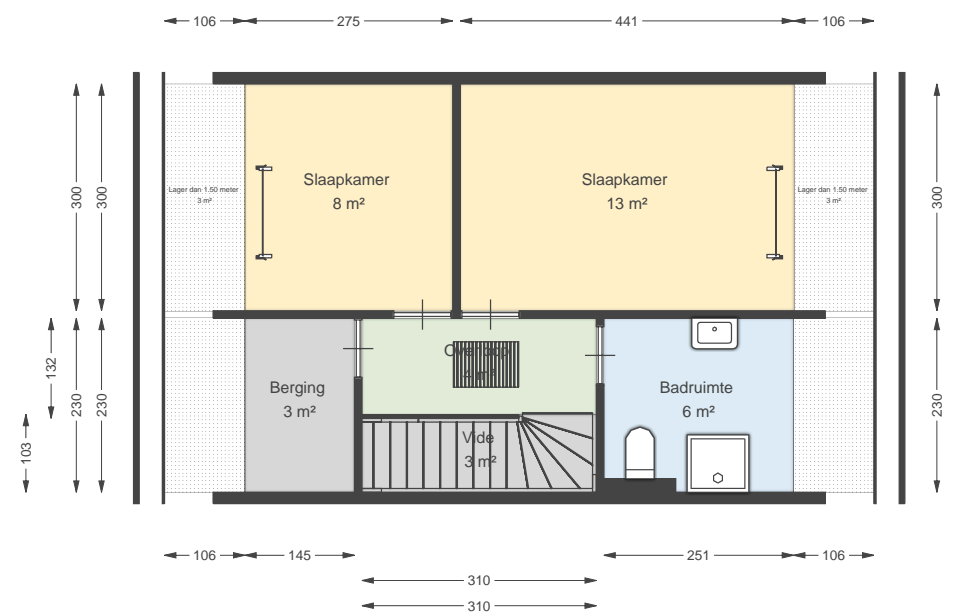

Datum	02-03-2026
Schaal	1:100
Clustercode	331102
OGE Nummer	6686
Type eigendom omschrijving	SallandWonen

02 Tweede verdieping

Hermelijn 16, 8105 TA LUTTENBERG

Datum	02-03-2026
Schaal	1:100
Clustercode	331102
OGE Nummer	6686
Type eigendom omschrijving	SallandWonen