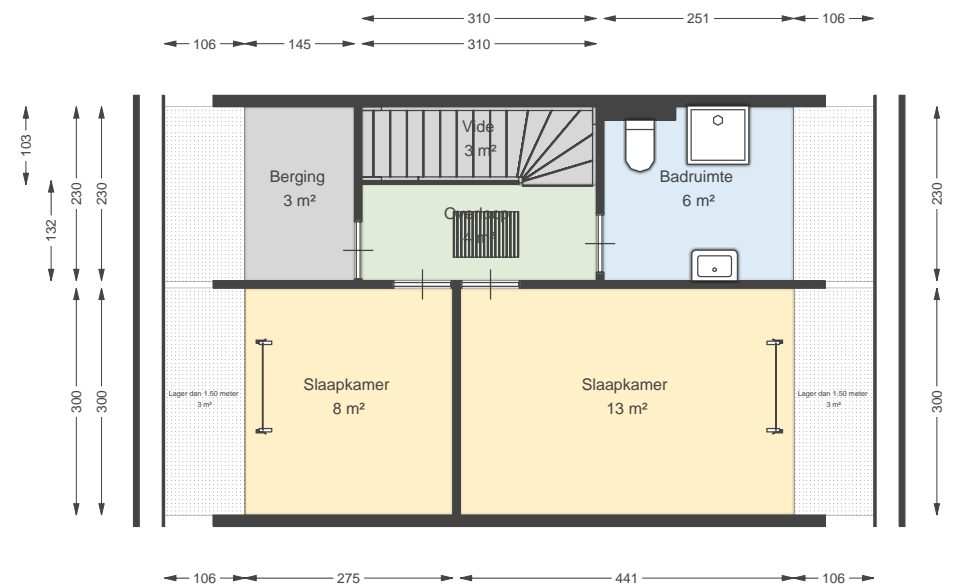

Datum 02-03-2026
Schaal 1:100
Clustercode 331102
OGE Nummer 6685
Type eigendom omschrijving SallandWonen

02 Tweede verdieping

Hermelijn 14-a, 8105 TA LUTTENBERG

Datum	02-03-2026
Schaal	1:100
Clustercode	331102
OGE Nummer	6685
Type eigendom omschrijving	SallandWonen