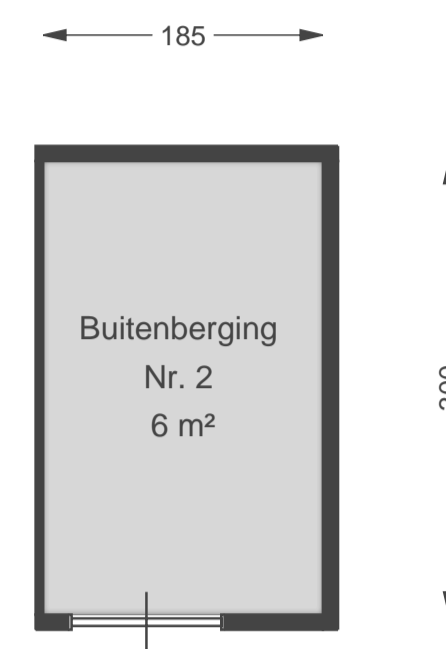

00 Begane grond

Veltkamplaan 2, 8141 RH HEINO

Datum	02-06-2026
Schaal	1:50
Clustercode	215001
OGE Nummer	6732
Type eigendom omschrijving	SallandWonen