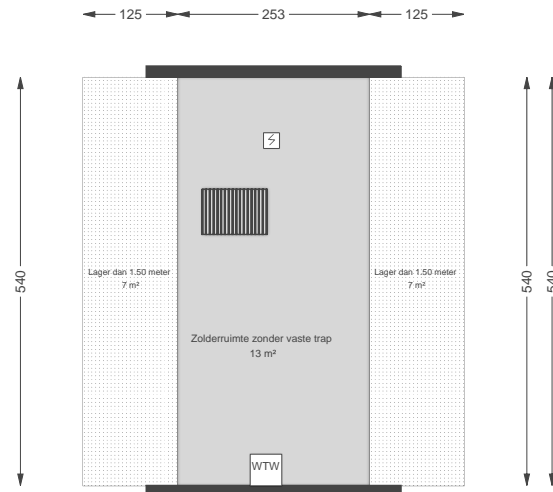

02 Tweede verdieping

Zonedauw 14, 8106 BP MARIENHEEM

Datum	06-05-2026
Schaal	1:100
Clustercode	321101
OGE Nummer	6702
Type eigendom omschrijving	SallandWonen