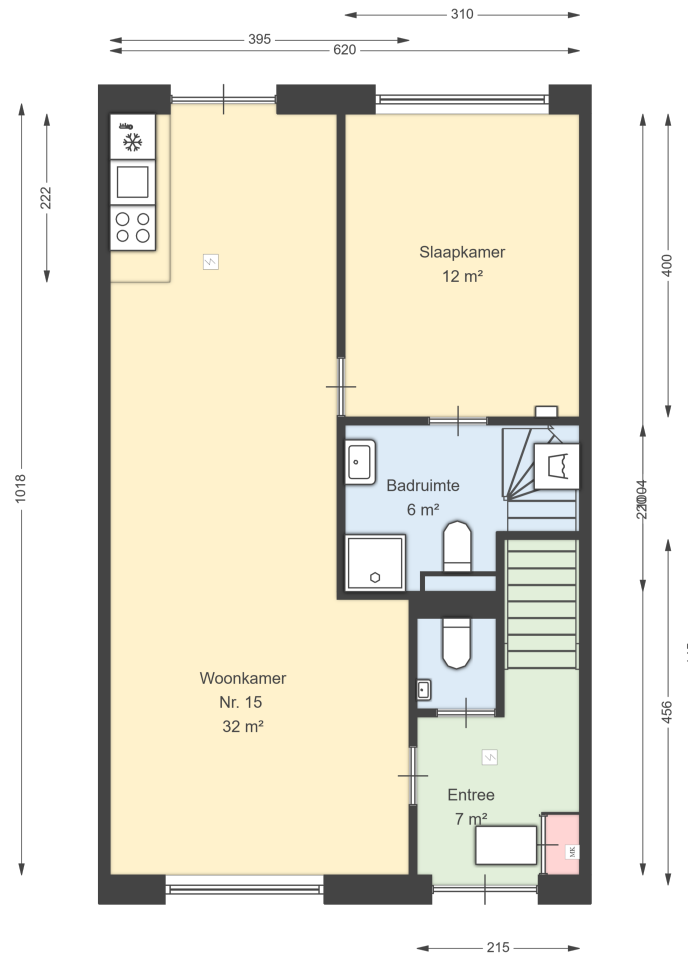

00 BEGANE GROND

Roomweg 15

8124 BK WESEPE

Datum	09-06-2026
Schaal	1 : 100
Clustercode	621005
OGE Nummer	6759
Type eigendom omschrijving	SallandWonen

00 BEGANE GROND - LOSSTAANDE BERGING

Roomweg 15
8124 BK WESEPE

Datum	09-06-2026
Schaal	1 : 100
Clustercode	621005
OGE Nummer	6759
Type eigendom omschrijving	SallandWonen

01 EERSTE VERDIEPING

Roomweg 15
8124 BK WESEPE

Datum	09-06-2026
Schaal	1 : 100
Clustercode	621005
OGE Nummer	6759
Type eigendom omschrijving	SallandWonen