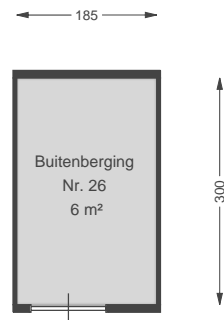

00 Begane grond

Veltkamplaan 26, 8141 RH HEINO

Datum	02-06-2026
Schaal	1:100
Clustercode	215001
OGE Nummer	6743
Type eigendom omschrijving	SallandWonen

01 Eerste verdieping

Veltkamplaan 26, 8141 RH HEINO

Datum 02-06-2026
 Schaal 1:100
 Clustercode 215001
 OGE Nummer 6743
 Type eigendom omschrijving SallandWonen