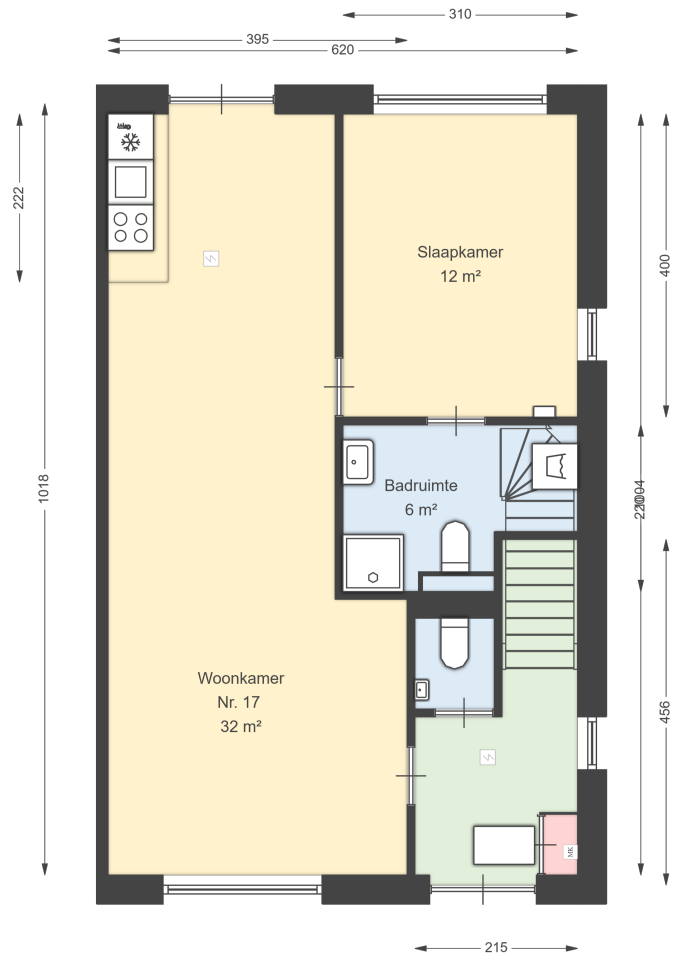

00 BEGANE GROND

## Roomweg 17

8124 BK WESEPE

Datum	09-06-2026
Schaal	1 : 100
Clustercode	621005
OGE Nummer	6760
Type eigendom omschrijving	SallandWonen

00 BEGANE GROND - LOSSTAANDE BERGING

**Roomweg 17**  
8124 BK WESEPE

Datum	09-06-2026
Schaal	1 : 100
Clustercode	621005
OGE Nummer	6760
Type eigendom omschrijving	SallandWonen

01 EERSTE VERDIEPING

Roomweg 17

8124 BK WESEPE

Datum	09-06-2026
Schaal	1 : 100
Clustercode	621005
OGE Nummer	6760
Type eigendom omschrijving	SallandWonen