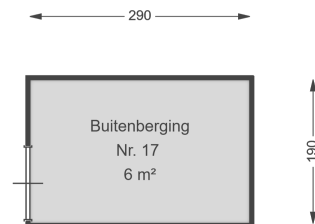

00 BEGANE GROND - LOSSTAANDE BERGING

Roomweg 17
8124 BK WESEPE

Datum	09-06-2026
Schaal	1 : 100
Clustercode	621005
OGE Nummer	6760
Type eigendom omschrijving	SallandWonen