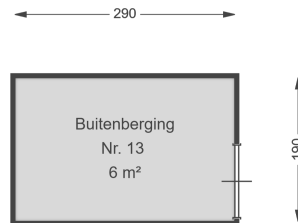

00 BEGANE GROND

Roomweg 13

8124 BK WESEPE

Datum	09-06-2026
Schaal	1 : 100
Clustercode	621005
OGE Nummer	6758
Type eigendom omschrijving	SallandWonen

00 BEGANE GROND - LOSSTAANDE BERGING

Roomweg 13
8124 BK WESEPE

Datum	09-06-2026
Schaal	1 : 100
Clustercode	621005
OGE Nummer	6758
Type eigendom omschrijving	SallandWonen

01 EERSTE VERDIEPING

Roomweg 13
8124 BK WESEPE

Datum	09-06-2026
Schaal	1 : 100
Clustercode	621005
OGE Nummer	6758
Type eigendom omschrijving	SallandWonen