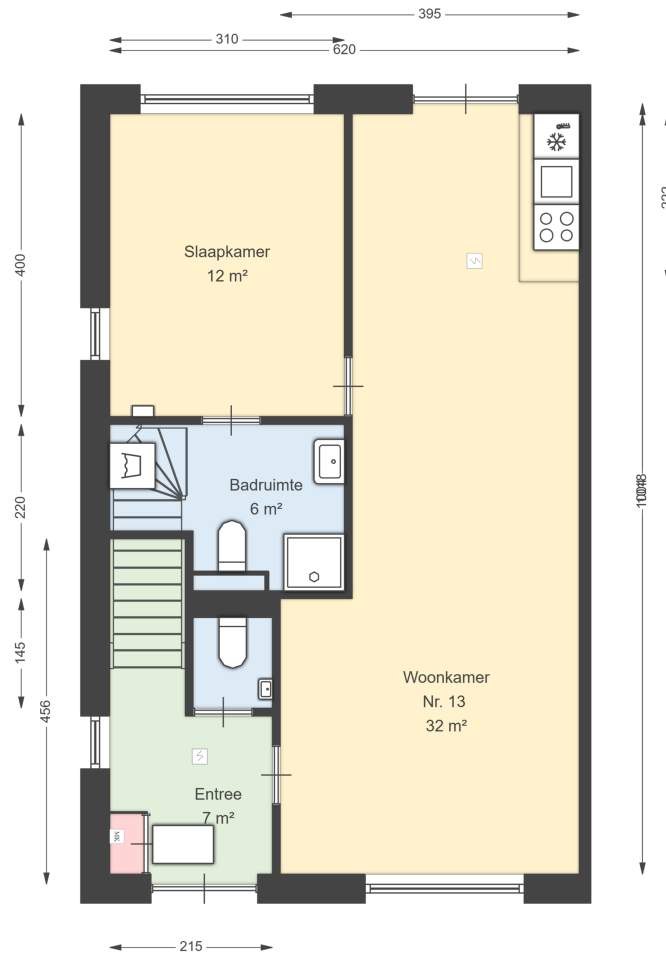

00 BEGANE GROND

Roomweg 13

8124 BK WESEPE

Datum	09-06-2026
Schaal	1 : 100
Clustercode	621005
OGE Nummer	6758
Type eigendom omschrijving	SallandWonen

00 BEGANE GROND - LOSSTAANDE BERGING

Roomweg 13
8124 BK WESEPE

Datum	09-06-2026
Schaal	1 : 100
Clustercode	621005
OGE Nummer	6758
Type eigendom omschrijving	SallandWonen

01 EERSTE VERDIEPING

Roomweg 13
8124 BK WESEPE

Datum	09-06-2026
Schaal	1 : 100
Clustercode	621005
OGE Nummer	6758
Type eigendom omschrijving	SallandWonen